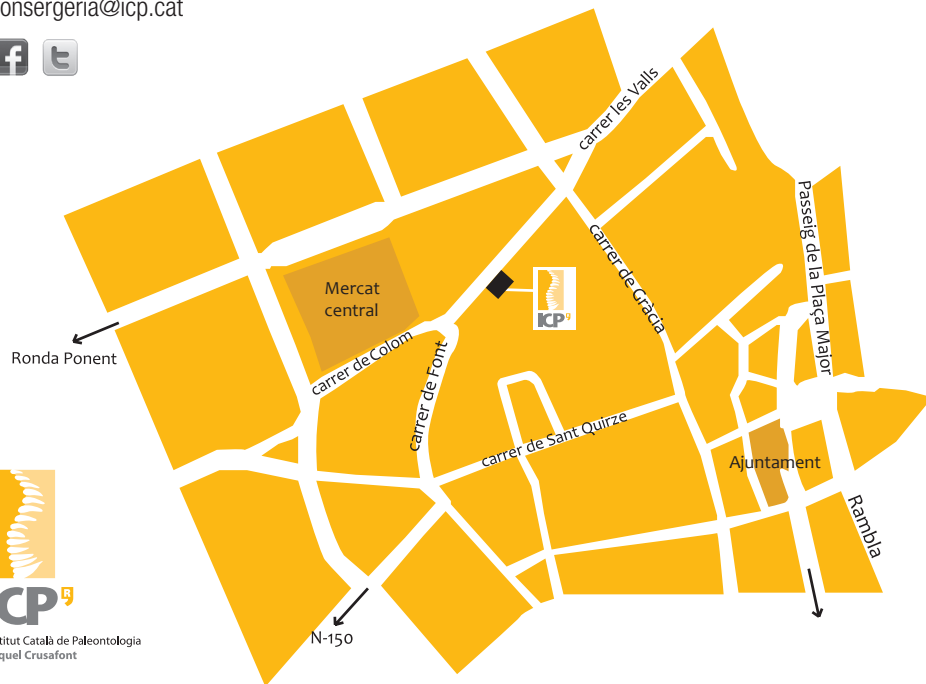

Museu de l'Institut Català de Paleontologia

Miquel Crusafont

C/Escola Industrial 23, 08201 Sabadell

Més informació i reserves

T. 93 726 17 69

www.icp.cat

consergeria@icp.cat

ENCARA NO T'HI HAS APUNTAT?